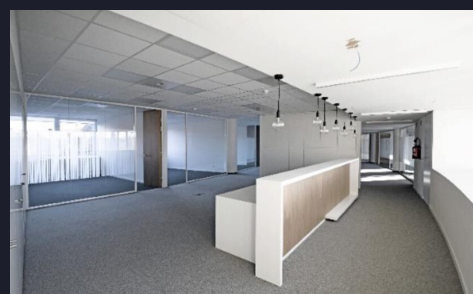

Mechelsesteenweg 27 4, 2018 Antwerpen

Telefoonnummer: 032321600

E-mail: info@therealestatecompany.be

TE HUUR - KANTOOR

Uitbreidingstraat 2-8, 2600 Berchem

€ 5.232

Ref. 5956415

Bew. opp.: 483m²