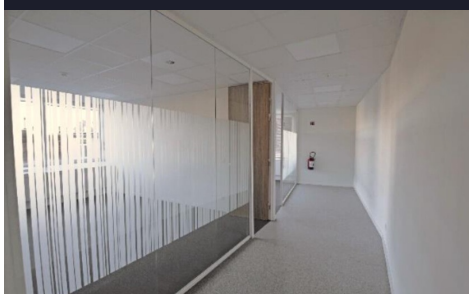

Mechelsesteenweg 27 4, 2018 Antwerpen

Telefoonnummer: 032321600

E-mail: info@therealestatecompany.be

TE HUUR - KANTOOR

Uitbreidingstraat 2-8, 2600 Berchem

€ 5.232

Ref. 5956415

Bew. opp.: 483m²