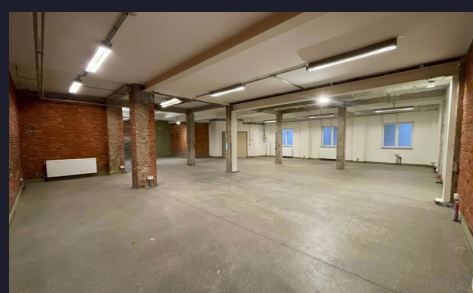

Mechelsesteenweg 27 4, 2018 Antwerpen

Telefoonnummer: 032321600

E-mail: info@therealestatecompany.be

TE HUUR - GEBOUW VOOR GEMENGD GEBRUIK

€ 2.100

Entrepotplaats 6, 2000 Antwerpen

Ref. 6807696

Beschikbaarheid: onmiddellijk

Bew. opp.: 220m²

Buurt: centraal