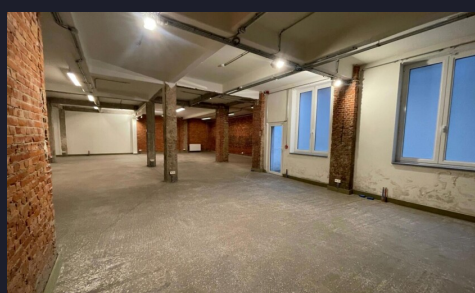

Mechelsesteenweg 27 4, 2018 Antwerpen

Telefoonnummer: 032321600

E-mail: info@therealestatecompany.be

TE HUUR - GEBOUW VOOR GEMENGD GEBRUIK

€ 2.100

Entrepotplaats 6, 2000 Antwerpen

Ref. 6807696

Beschikbaarheid: onmiddellijk

Bew. opp.: 220m²

Buurt: centraal