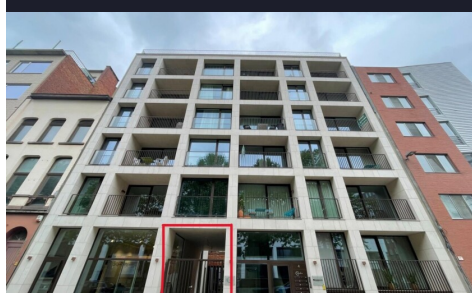

Mechelsesteenweg 27 4, 2018 Antwerpen

Telefoonnummer: 032321600

E-mail: info@therealestatecompany.be

TE HUUR - GEBOUW VOOR GEMENGD GEBRUIK

€ 2.100

Entrepotplaats 6, 2000 Antwerpen

Ref. 6807696

Beschikbaarheid: onmiddellijk

Bew. opp.: 220m²

Buurt: centraal